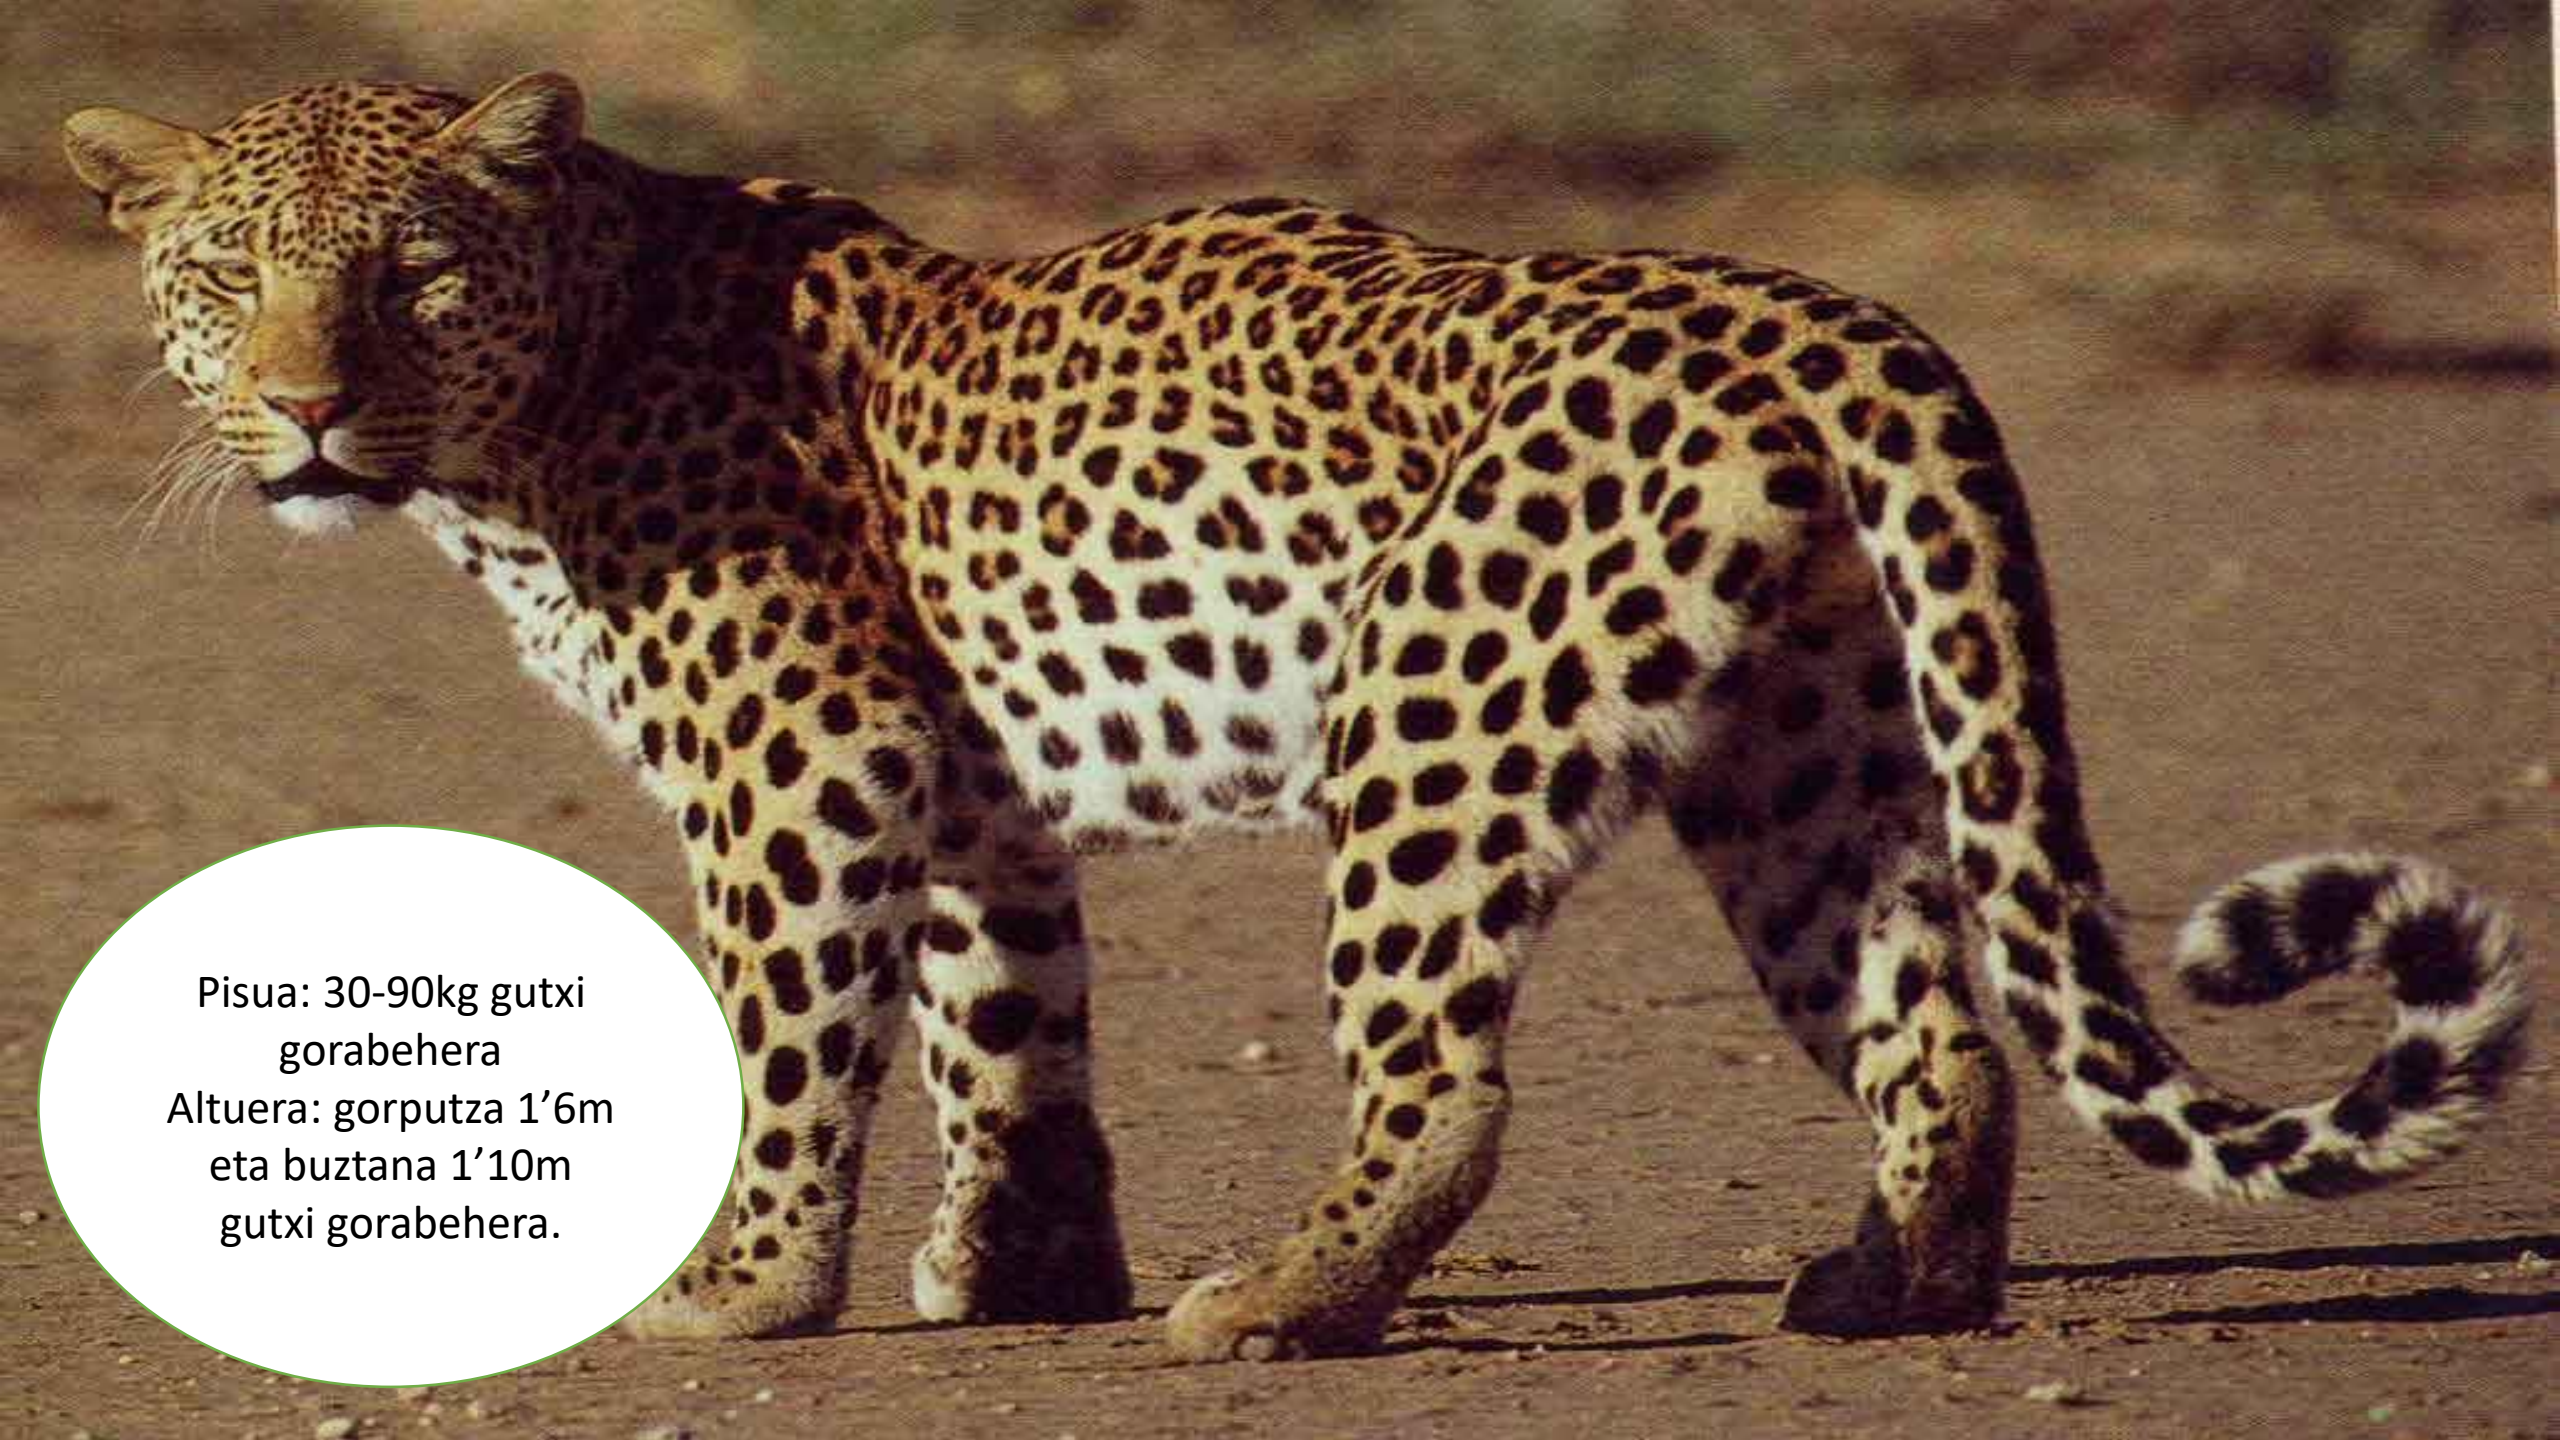

MESETA

ARANTZURDEA

Arantzurde hau 60 cm-ko luzera izaten du, horietatik 10 isatsari dagozkionak.

Bizkarrean arantza gisako
ile sendo luzeak izaten
ditu, etsaietatik babesteko.
Arantza horiek, beltzak eta
zuriak, 40 cm-koak izan
daitezke.

Belarjalea da.
Sustraiak, zuhaitz
azala eta fruituak
janez elikatzen da.

Kumeak nahiko garatuak
jaiotzen dira jada.
Arantzak biguinak
dituzte amari erditzean
minik ez egiteko.

LEOPARDOA

Azalak orban marroiak
eta beltzak ditu.

Pisua: 30-90kg gutxi
gorabehera

Altuera: gorputza 1'6m
eta buztana 1'10m
gutxi gorabehera.

Haragijalea da.
Beti gauetan
ehizatzen dute.

Ernaltze aldia 90-105
egun bitarte.
Normalean 1-6 kume
izan ditzakete.

HIENA

Pisua: 40kg gutxi
gorabahera.
Altuera: 1m gehienez.

Azalaren kolorea marroia eta grisa da. Marrak beltzak dira eta diagonalean daude.

Haragijalea da.

Ernaltze aldia 90-91
egun bitarte.
1-4 kume bitarte izan
ohi dituzte.