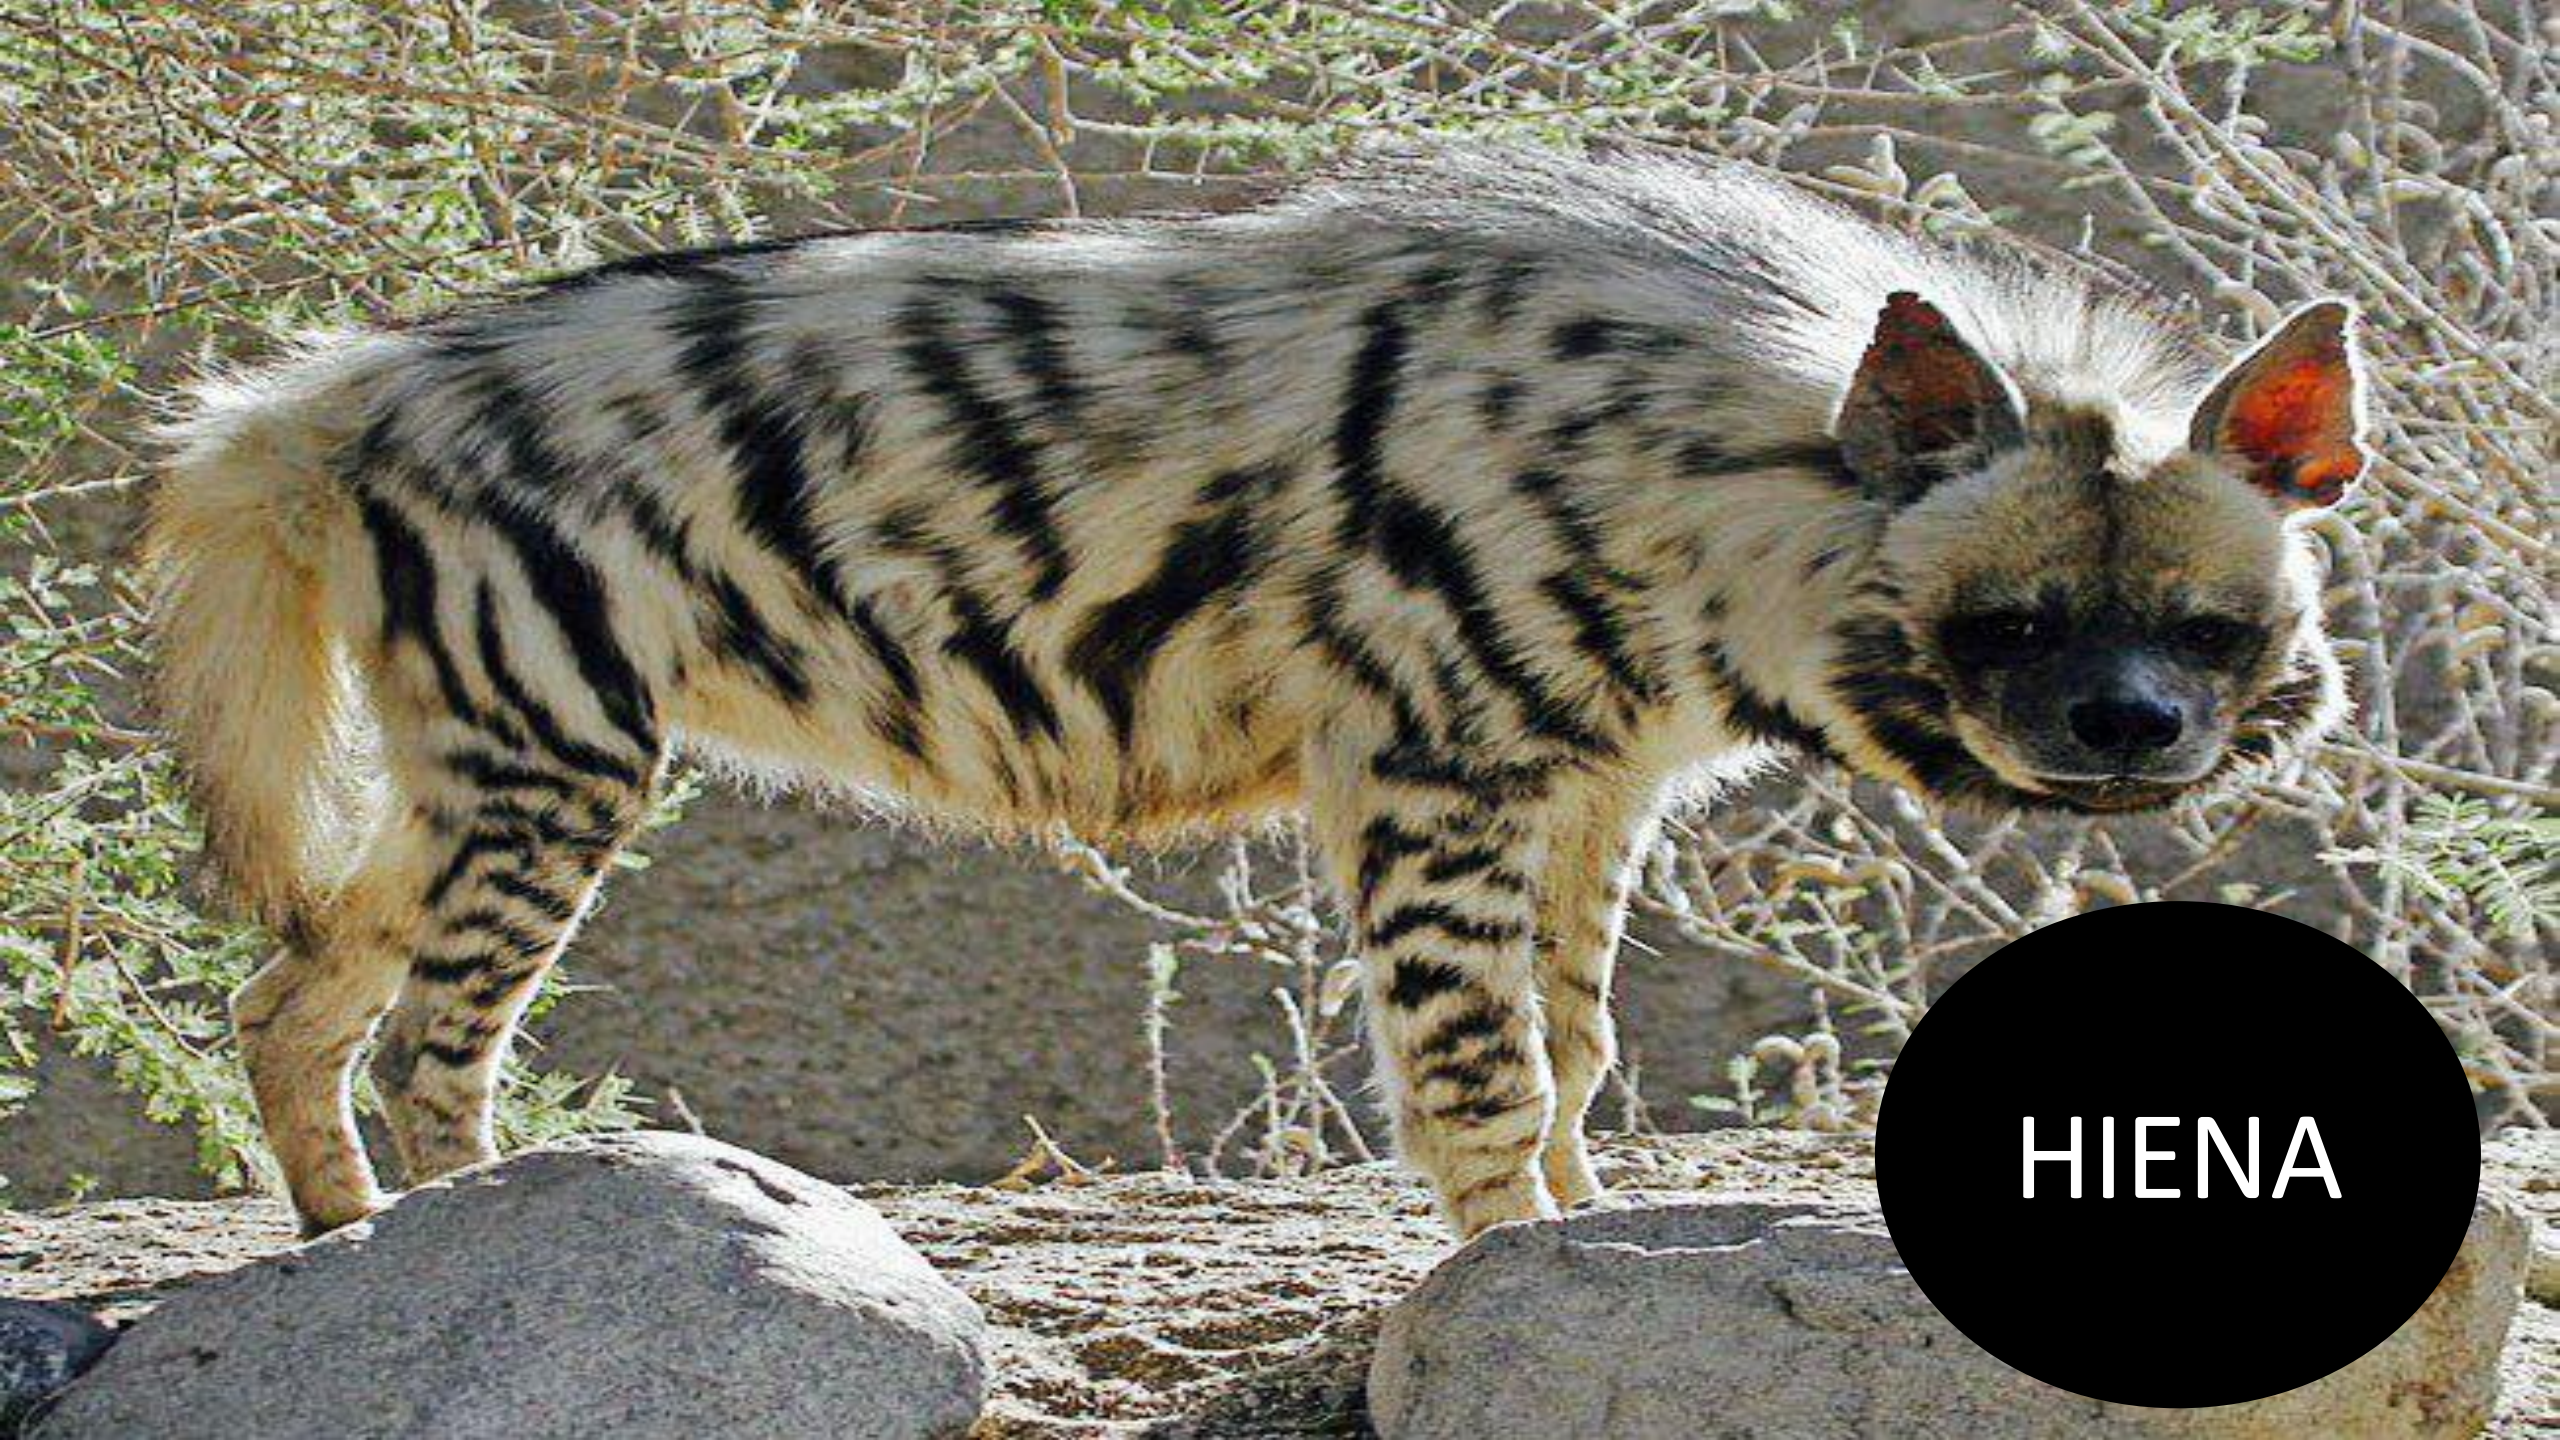

MESETA

ARANTZURDEA

Arantzurde hau 60 cm-ko luzera izaten du, horietatik 10 isatsari dagozkionak.

Bizkarrean arantza gisako
ile sendo luzeak izaten
ditu, etsaietatik babesteko.
Arantza horiek, beltzak eta
zuriak, 40 cm-koak izan
daitezke.

Belarjalea da.
Sustraiak, zuhaitz
azala eta fruituak
janez elikatzen da.

Kumeak nahiko garatuak
jaiotzen dira jada.
Arantzak biguinak
dituzte amari erditzean
minik ez egiteko.

LEOPARDOA

Azalak orban marroiak
eta beltzak ditu.

Pisua: 30-90kg gutxi
gorabehera

Altuera: gorputza 1'6m
eta buztana 1'10m
gutxi gorabehera.

Haragijalea da.
Beti gauetan
ehizatzen dute.

Ernaltze aldia 90-105
egun bitarte.
Normalean 1-6 kume
izan ditzakete.

HIENA

Pisua: 40kg gutxi
gorabahera.
Altuera: 1m gehienez.

Azalaren kolorea marroia eta grisa da. Marrak beltzak dira eta diagonalean daude.

Haragijalea da.

Ernaltze aldia 90-91
egun bitarte.
1-4 kume bitarte izan
ohi dituzte.