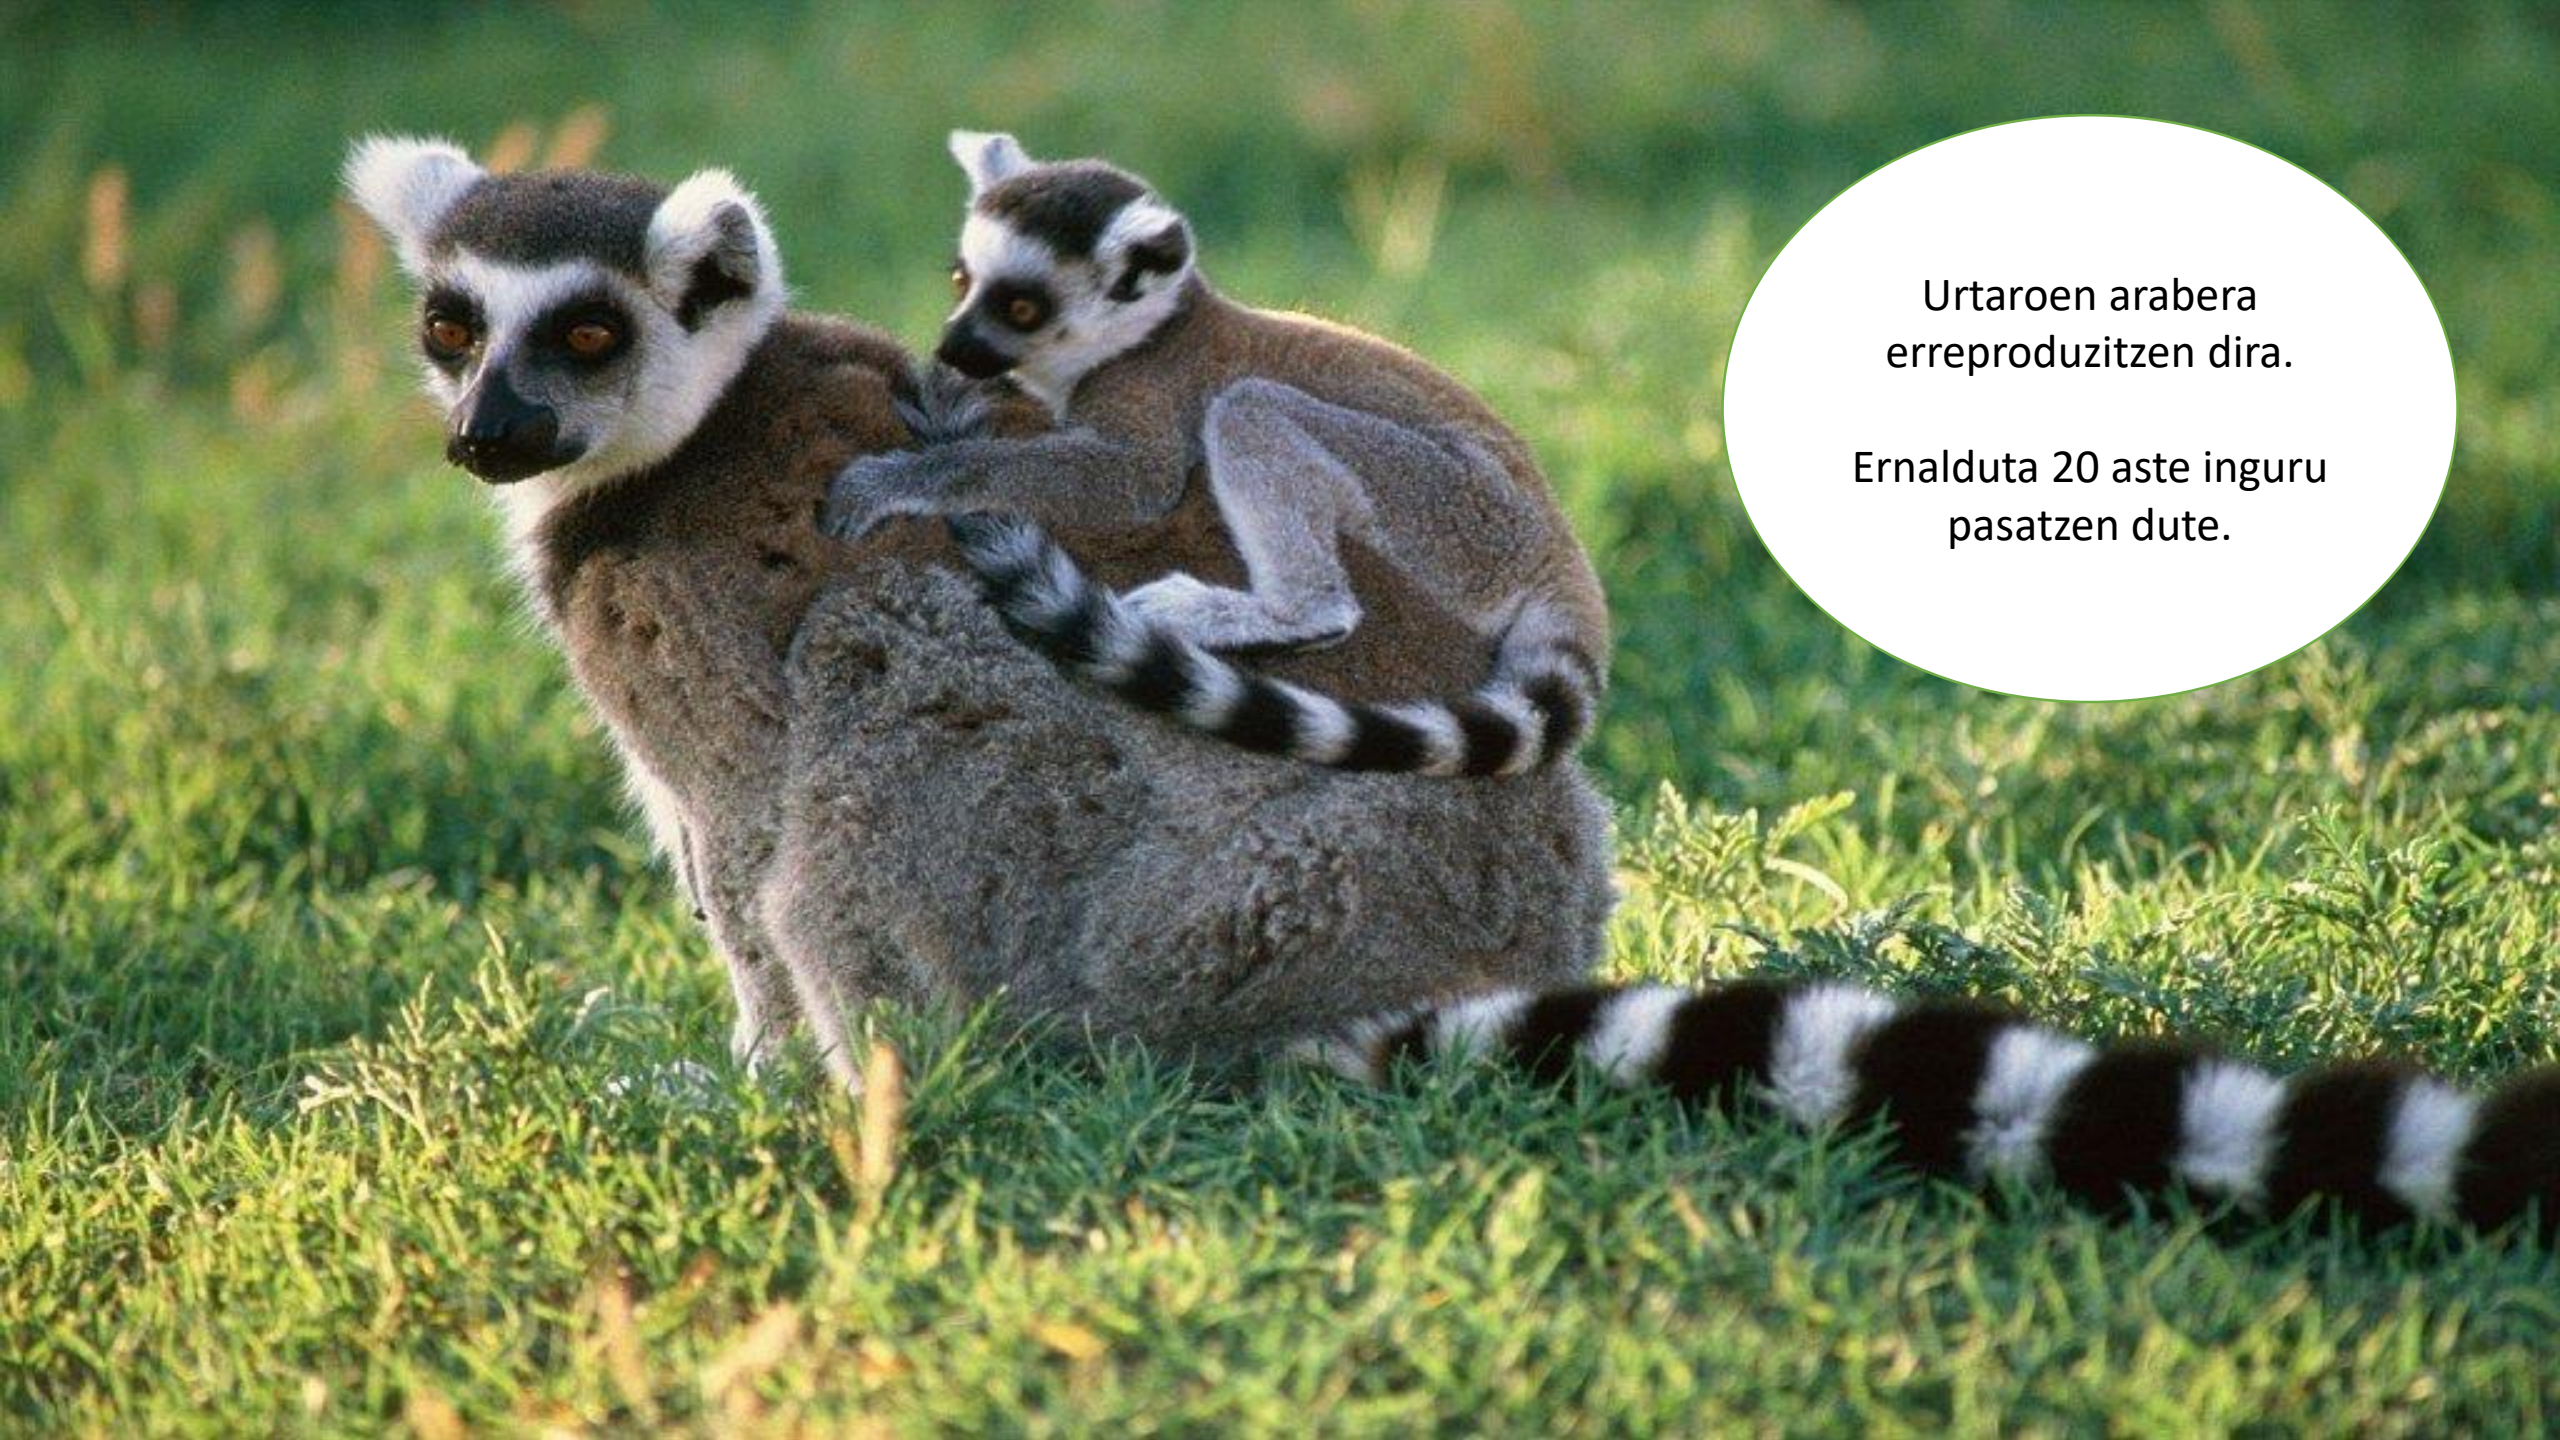

BASOA

LEMUR

Pisua: 160-200kg
Marra txuri eta
beltzeko buztana
kiribilduta dute.

Begi distiratsuak
dituzte.
Azala grisa eta
txuria da.

Orojaleak dira, nahiz
eta gehienetan fruta
jaten duten.

Urtaroen arabera
erreproduzitzen dira.

Ernalduta 20 aste inguru
pasatzen dute.

GORILA

1,80 m inguru luze
eta 200 kg izatera
hel daiteke

Besoak hankak baino
luzeagoak ditu eta
sudurra motza eta zapala.
Lepo labur-gihartsua du
eta bularra sendoa.

Belarjaleak dira.

Emea 250-270 egun egoten da ernari eta ume bakarra egiten du ernaldiko.

TSE TSE
EULIA

Begi oso handiak ditu.
Enborrean alde batetik,
6 hanka ditu eta
bestetik, bi hegal bata
bestearen gainean egon
daitezkeenak.

Pertsonen odola
xurgatzen dute
jateko.

Ezohiko ziklo bat dauka.
Emeak soilik arrautza
bat jar dezakete eta
larba hiru prozesuetatik
igarotzen da.